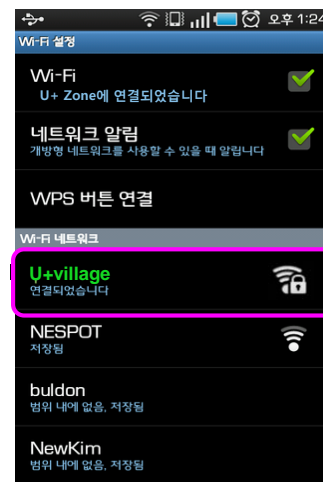

# 목포대학교 LGU+zone 사용 방법

설정 > 무선 네트워크 > Wi-Fi 설정 > Wi-Fi 켜기 > U+village 선택 > 비밀번호 입력 > 연결완료

※ 10월부터는 접속방법이 변경됩니다. 변경시에는 차후 제공지 드리겠습니다.

※ 사용방법 문의 : 061-450-2929 김영선 (LGU+외 타 통신사 스마트폰도 사용이 가능합니다.)