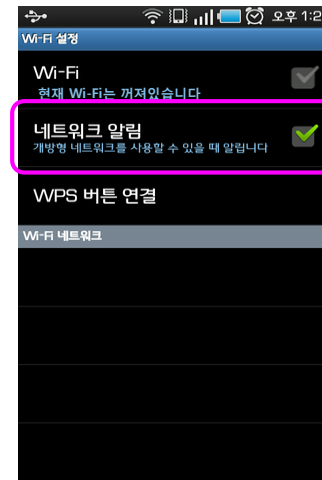

# 목포대학교 LGU+zone 사용 방법

설정 > 무선 네트워크 > Wi-Fi 설정 > Wi-Fi 켜기 > U+village 선택 > 비밀번호 입력 > 연결완료

※ 10월부터는 접속방법이 변경됩니다. 변경시에는 차후 제공지 드리겠습니다.

※ 사용방법 문의 : 061-450-2929 김영선 (LGU+외 타 통신사 스마트폰도 사용이 가능합니다.)